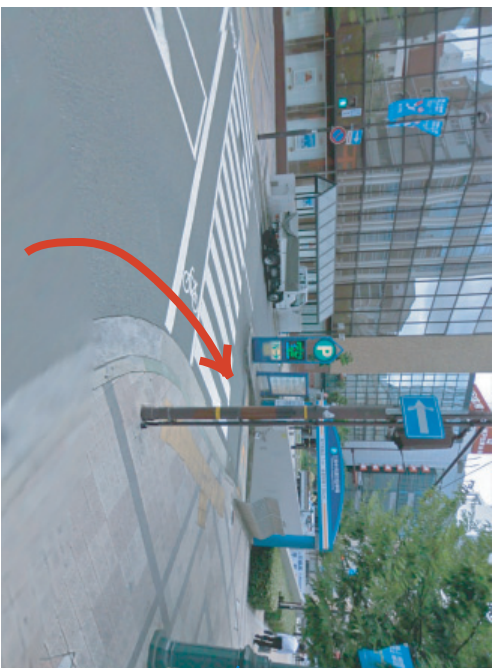

三宮中央通以駐車場 入庫道順

(提携駐車場ではありません)

駐車場入口 ↑ 南東向き

駐車場手前 ↑ 東向き

路地入り口 北西向き

路地手前 西向き

みなと銀行本店手前 西向き

京町筋交差点 北向き