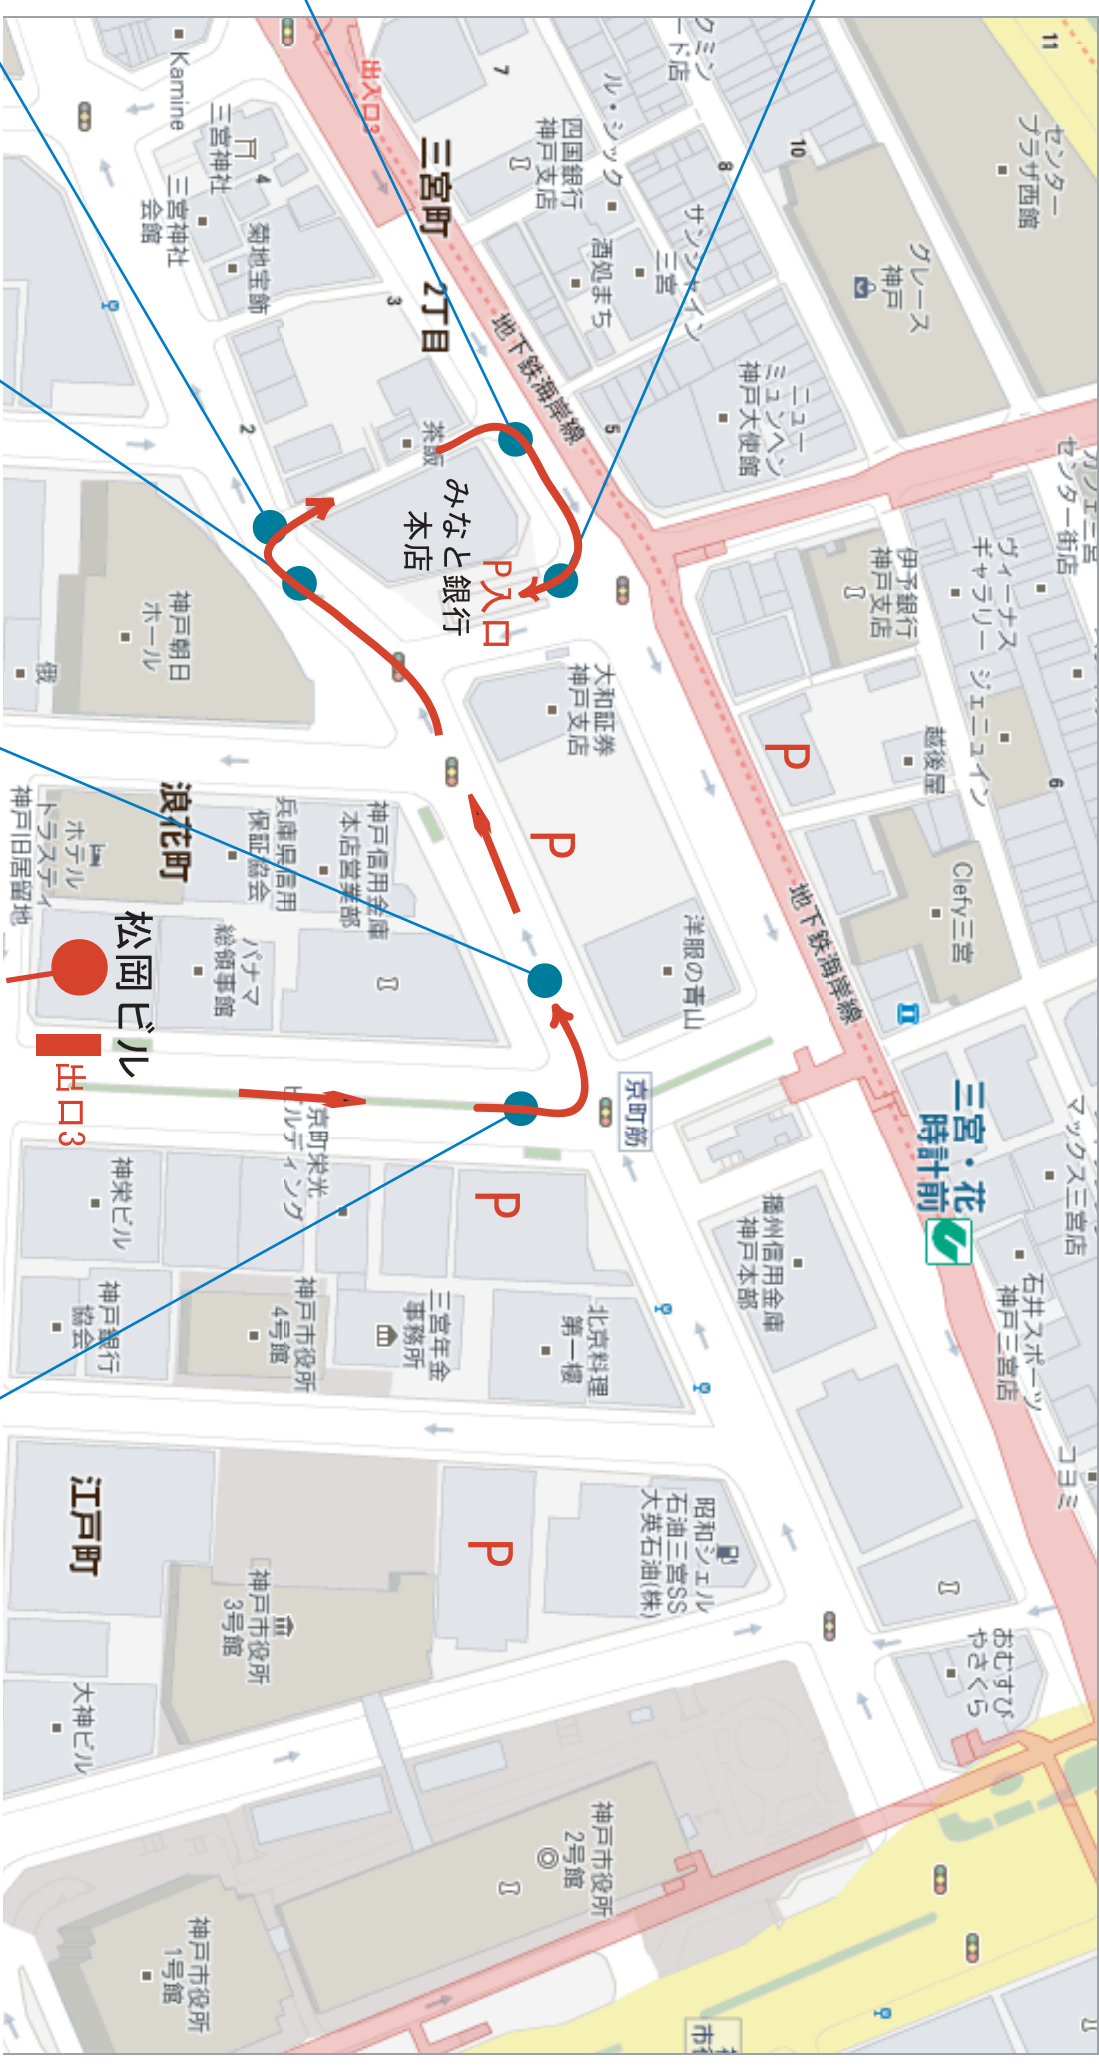

三宮中央通以駐車場 入庫道順

(提携駐車場ではありません)

駐車場入口 ↑ 南東向き

駐車場手前 ↑ 東向き

路地入り口 北西向き

路地手前 西向き

みなと銀行本店手前 西向き

京町筋交差点 北向き